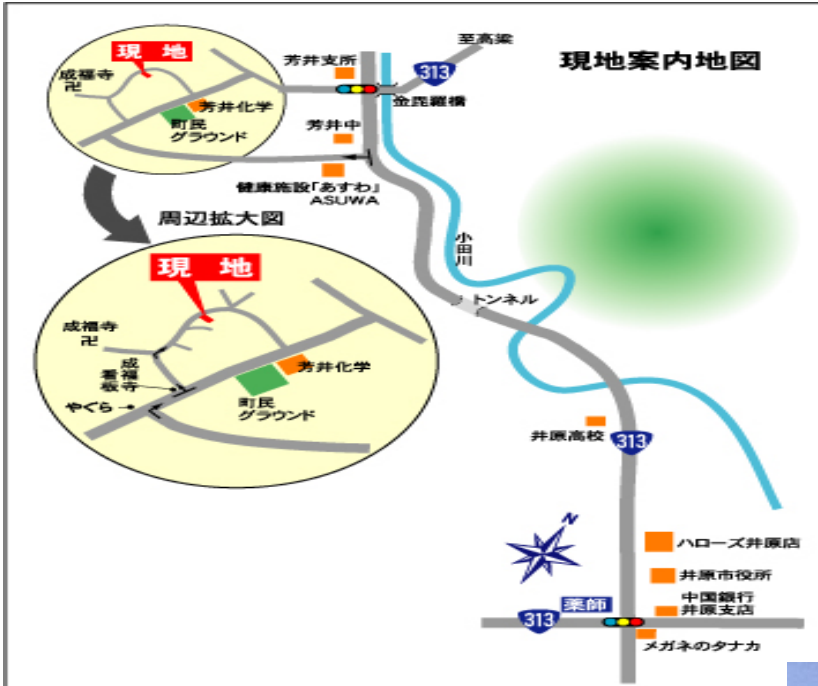

200坪の広い敷地に家庭菜園
を作りながらゆとりの生活
そんなスローライフはいかががで
すか...?

新築 完成見学会

10月13日
14日
土・日の2日間
10時～17時

完成予定図

毎日使う設備こそ、こだわりたいそんな充実の仕様

機能的でお洒落な
オリジナルキッチン

モダンなデザインの中にも機
能性考慮したバスサローン

Low-E複層ガラス
ガラス内側の金属コーティングによ
り 熱の伝わりを軽減